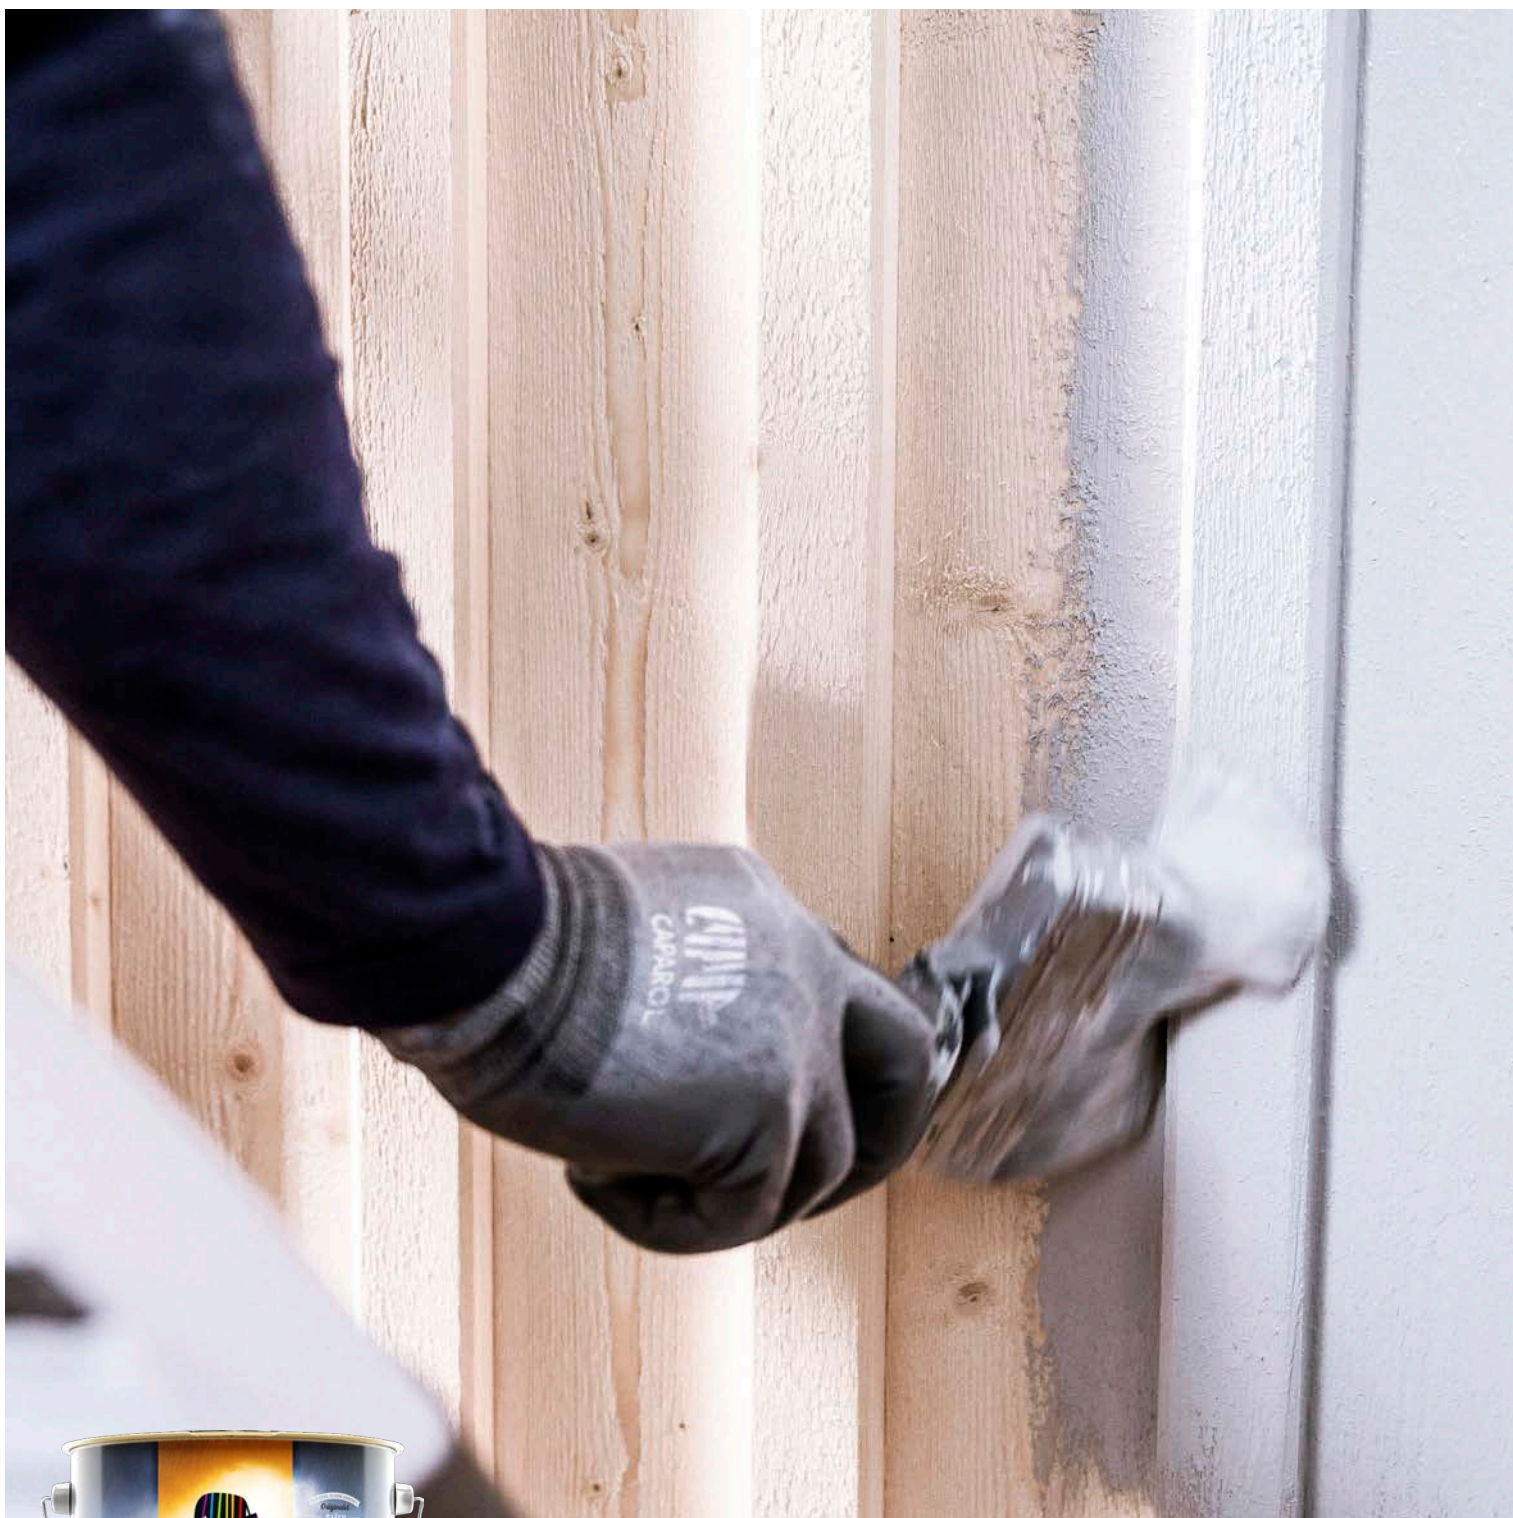

CARAT

SELVRENSENDE OLIEMALING TIL TRÆFACADER

CAPAROL CLEAN CONCEPT
Originalt
SJÄLV RENGÖRANDE
SELF-CLEANING PAINT
FOR EXTERIOR WOOD
PREMIUM PRODUCT

CAPAROL CONCEPT
TWICE
MAXIMUM
TWO COATS
MAX 2 STRYKNINGAR

UNIKT 3-STEGS-SYSTEM
CAPAROL CONCEPT
CLEAN COVER
PROTECTION
AGAINST MOULD
NOT PÅVÄRT AV ALGER & SVAMM

OLIEMALING AF HØJ KVALITET

SELVRENSENDE – DEN ORIGINALE

CARAT er en selvrensende vandfortyndbar oliemaling uden opløsningsmidler. Det gør den unik. Malingen kombinerer oliemalingens trygge traditionelle træbeskyttelse med moderne banebrydende teknologi. CARAT er velegnet på overflader, der udsættes for ekstra hård fugt- og vejrbelastning, som f.eks. rækværk, stakitter og vindskeder.

TWICE - MAKS. 2 LAG PÅ ALT TRÆVÆRK UDENDØRS

Med CARAT opnås det bedst mulige resultat med minimal arbejdsindsats og tidsforbrug. Blot 2 strygninger på alle træfacader er altid tilstrækkeligt! Unikt og tidsbesparende for alle, der maler!

CARAT indeholder mindre vand end andre typer maling. Det høje indhold af tørstof giver en suveræn dækkeevne og bevirker, at malingen lægger sig i et tykkere lag end almindelig facademaling. Malingen indeholder desuden en olie, der trænger ind og beskytter træet bedre mod fugt end almindelig grundmaling. Det er derfor ikke nødvendigt at grunde først med en separat grunder. 2 strygninger med CARAT er altid tilstrækkeligt på nyt eller grundet træværk samt overflader der tidligere er malet med alkyd- eller acrylmaling. Brug Grundingsolie på endetræ, sammenføjn timer eller på træ hvor der kræves en grunder mod råd og svamp.