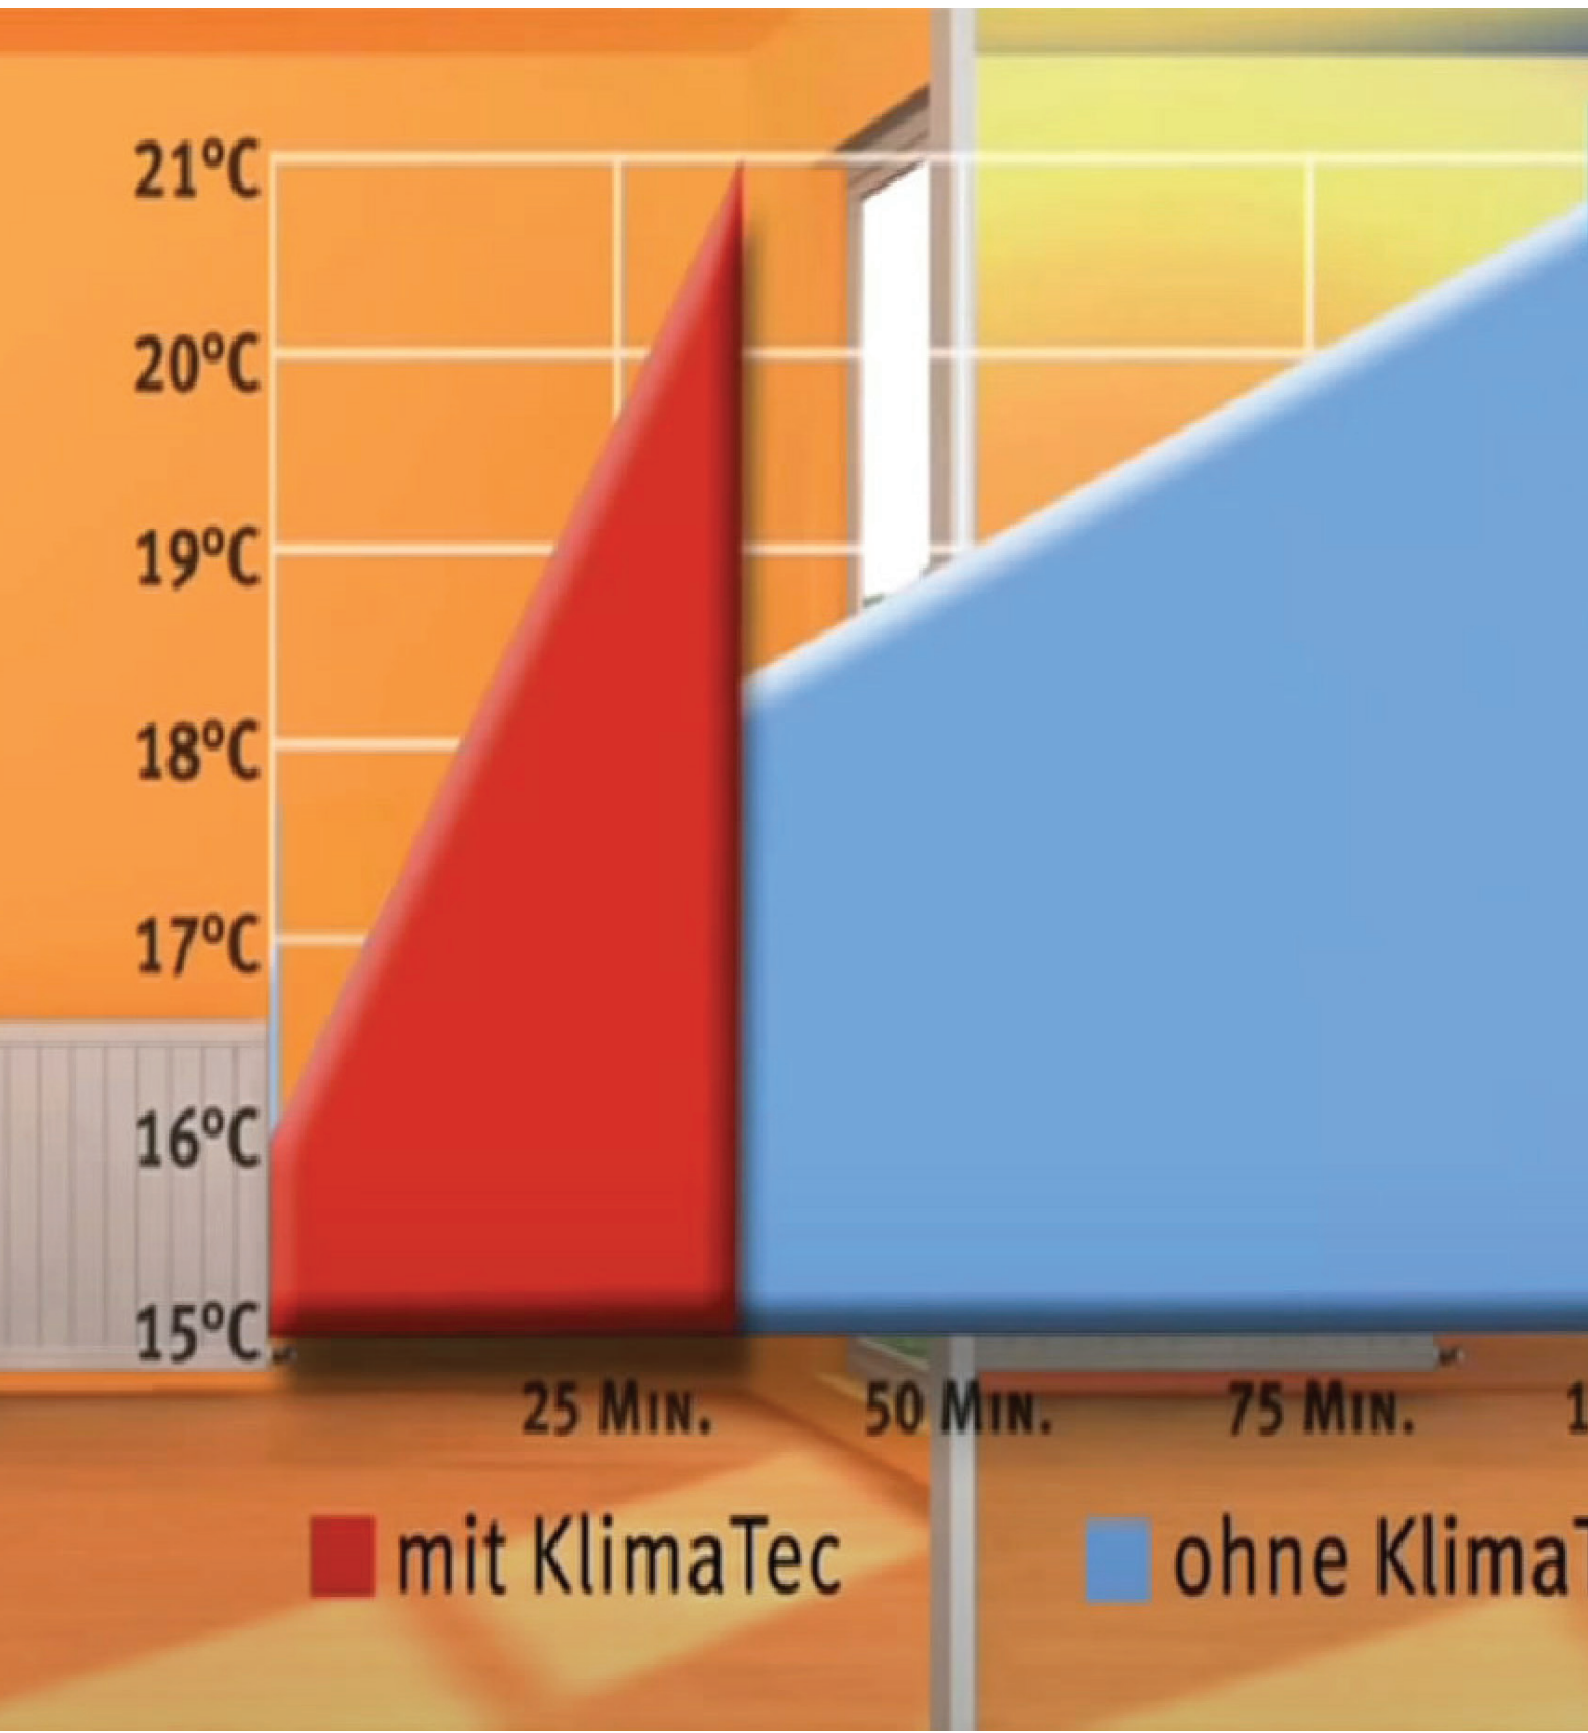

B&J KlimaTec

TC550100

Klimatec Pro Kv 600 1X15M 1001209

TC551000

Klimatec Thermovlies Basic 0,75X10M

5525

KlimaTec - Systemklæber 10 kg

35069100

KlimaTec SR4 - Systemklæber 18 kg

Den nemmeste vej til varmere vægge - og en billigere varmeregning - ERFURT KlimaTec

ERFURT KlimaTec

Har du kolde vægge er ERFURT KlimaTec det idelle produkt til at gøre dine kolde vægge varme. KlimaTec er en energibesparende vægbeklædning bestående af to dele; vægbeklædning og klæber. KlimaTec vægbeklædning isolerer, samtidig med at den er åndbar. Varmen bliver reguleret og indeklimaet bliver forbedret. Rummet opvarmes hurtigere, og du sparer penge.

- Let at sætte op
- Reducere varmeforbruget med op til 30%
- Intet tab af rummets størrelse - minimal materialetykkelse.
- Påvirker ikke eksisterende EI-installationer
- Forebygger Skimmelsvamp
- Velegnet til allergikere
- 75% hurtigere opvarming af rum.
- Stor besparelse på varmeregningen
- Kan opsættes på de fleste underlag
- Nem at tapetsere og male efterfølgende
- Isoler mod kolde ydervægge

ERFURT KlimaTec findes i to forskellige tykkelser alt efter den ønskede anvendelse og effekt.

KlimaTec Thermovlies Basic har en tykkelse på 1 mm i ruller på 10,0 x 0,75 m.

KlimaTec KV 600 er 4 mm i tykkelsen i ruller på 15,0 x 1,0 m.