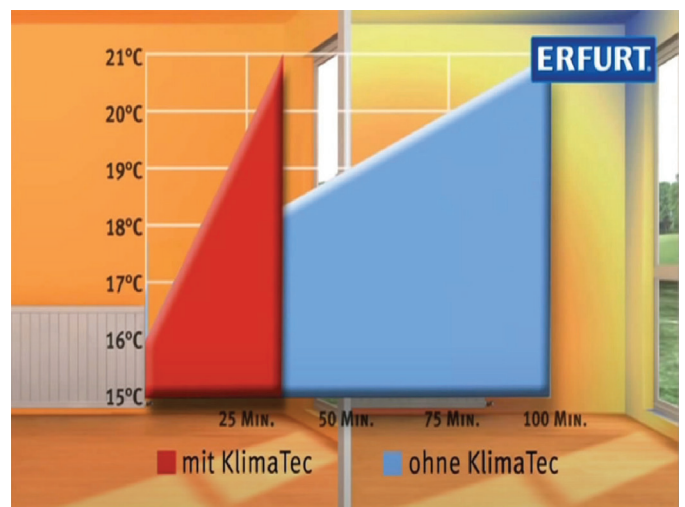

Den nemmeste vej til varmere vægge - og en billigere varmeregning - ERFURT KlimaTec

ERFURT KlimaTec

Har du kolde vægge er ERFURT KlimaTec det idelle produkt til at gøre dine kolde vægge varme. KlimaTec er en energibesparende vægbeklædning bestående af to dele; vægbeklædning og klæber. KlimaTec vægbeklædning isolerer, samtidig med at den er åndbar. Varmen bliver reguleret og indeklimaet bliver forbedret. Rummet opvarmes hurtigere, og du sparer penge.

- Let at sætte op
- Reducere varmeforbruget med op til 30%
- Intet tab af rummets størrelse - minimal materialetykkelse.
- Påvirker ikke eksisterende EI-installationer
- Forebygger Skimmelsvamp
- Velegnet til allergikere
- 75% hurtigere opvarming af rum.
- Stor besparelse på varmeregningen
- Kan opsættes på de fleste underlag
- Nem at tapetsere og male efterfølgende
- Isoler mod kolde ydervægge

ERFURT KlimaTec findes i to forskellige tykkelser alt efter den ønskede anvendelse og effekt.

KlimaTec Thermovlies Basic har en tykkelse på 1 mm i ruller på 10,0 x 0,75 m.

KlimaTec KV 600 er 4 mm i tykkelsen i ruller på 15,0 x 1,0 m.

KlimaTec er skaffevarer.